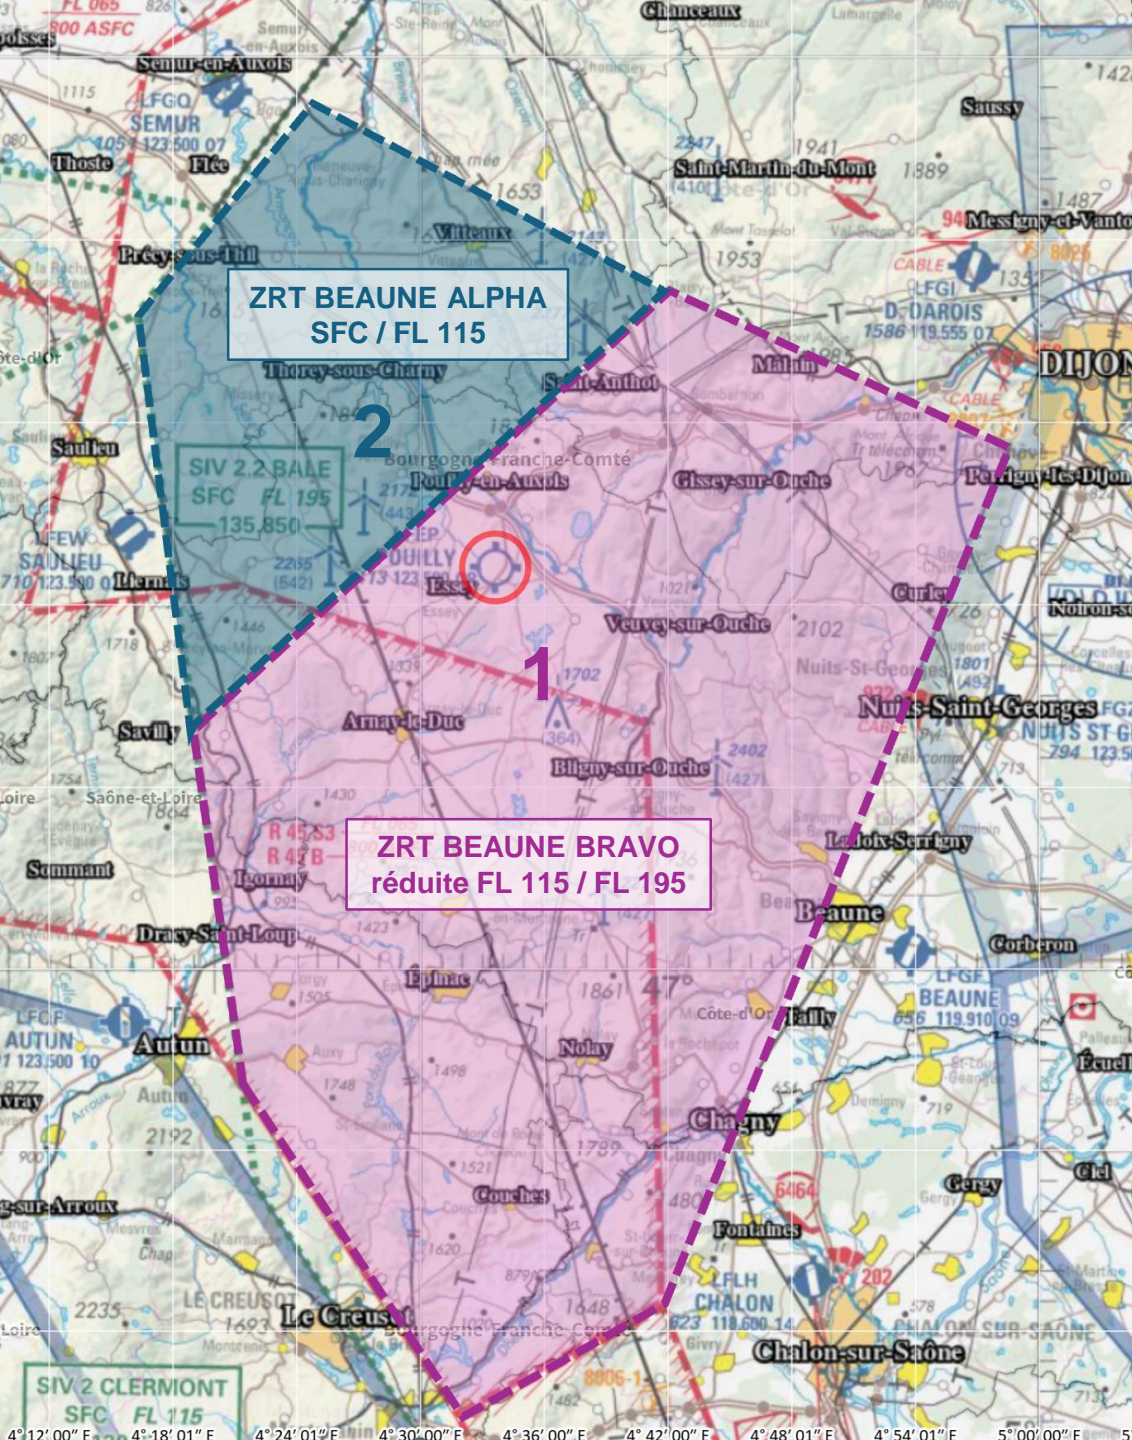

CARTE AÉRONAUTIQUE DE LA ZONE

CANTON	ZONE DE NUISANCE
CHEVANNAY	1
FLEE	1
LIERNAIS	1
POUILLY-EN-AUXOIS	1
PRECY-SOUS-THILL	1
SAINT-ANTHOT	1
SAULIEU	1
SEMUR-EN-AUXOIS	1
THOREY-SOUS-CHARNY	1
VERRAY-SOUS-SALMAISE	1
VITTEAUX	1
SAVILLY	1

CANTON	ZONE DE NUISANCE
ARNAY-LE-DUC	1
AUTUN	1
BEAUNE	1
BLIGNY-SUR-OUCHE	1
CHAGNY	1
CHALONS-SUR-SAONE	1
COUCHES	1
CURLEY	1
DIJON	1
DRACY-SAINT-LOUP	1
EPINAC	1
ESSEY	1
FONTAINES	1
GISSEY-SUR-OUCHE	1
IGORNAY	1
LADOIX-SERRIGNY	1
LE CREUSOT	1
MALAIN	1
NOLAY	1
NUITS-SAINT-GEORGES	1
PERRIGNY-LES-DIJONS	1
POUILLY-EN-AUXOIS	1
SAINT-ANTHOT	1
TAILLY	1
VEUVEY-SUR-OUCHE	1

Légende :

- Zone 1** → Zone d'exercice de survol en basse altitude avec nuisances sonores.
- Zone 2** → Zone d'attente des aéronefs avant passage en basse altitude (aéronefs à haute altitude).